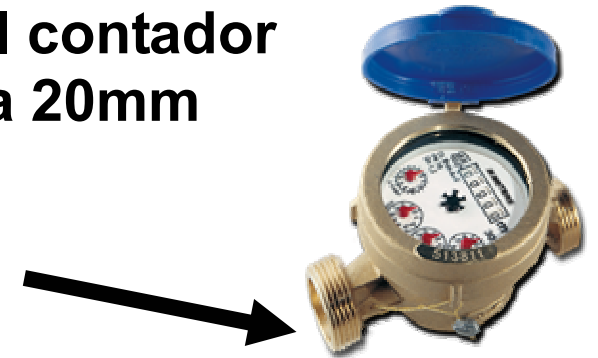

Diámetro del contador inferior a 20mm

15mm

Diámetro del contador superior a 20mm

20mm

**Consumo entre
65 y 130 m³**

**TAMER
44,40€**

**Para el mismo
consumo de agua**

**Consumo entre
65 y 130 m³**