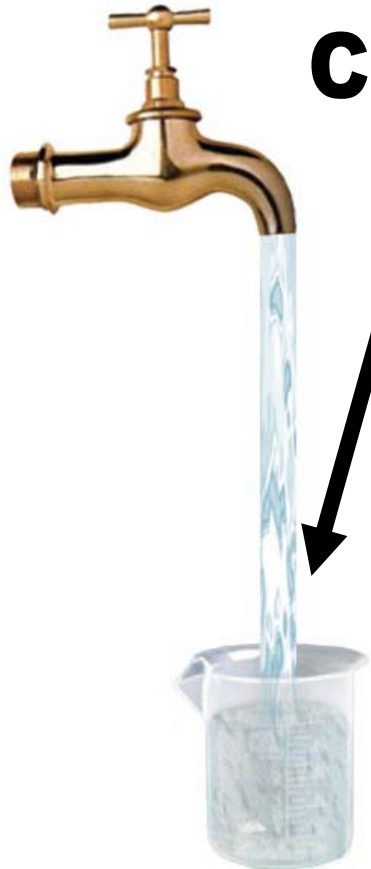

Diámetro del contador inferior a 20mm

15mm

Diámetro del contador superior a 20mm

20mm

**Consumo entre
65 y 130 m³**

**TAMER
44,40€**

**Para el mismo
consumo de agua**

**Consumo entre
65 y 130 m³**

**TAMER
133,20€**

**la tasa de basura
es el TRIPLE**